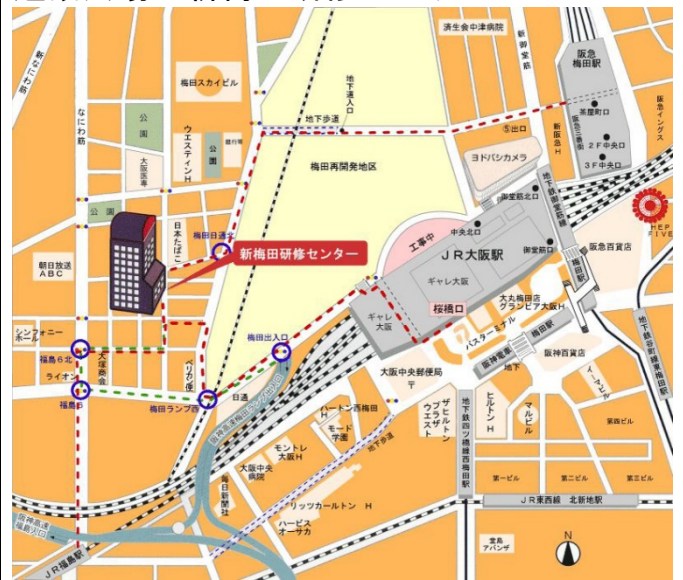

中部会場：東海工業専門学校 金山校

名鉄本線「金山駅」、JR「金山駅」より北へ徒歩4分
地下鉄名城線「金山駅」下車 市民会館出口よりすぐ

近畿会場：新梅田研修センター

JR「大阪駅」より徒歩約15分
JR「福島駅」より徒歩約10分
阪急電鉄「梅田駅」より徒歩約15分

中国会場：RCC文化センター

●広島駅（南口・在来線口）から徒歩10分
●広電銀山町電停から徒歩5分

四国会場：サン・イレブン高松

電車
コトデン高松築港駅より瓦町駅乗り替え「志度線」にて「松島二丁目駅」で下車。すぐ目の前。
築港駅より約15分。