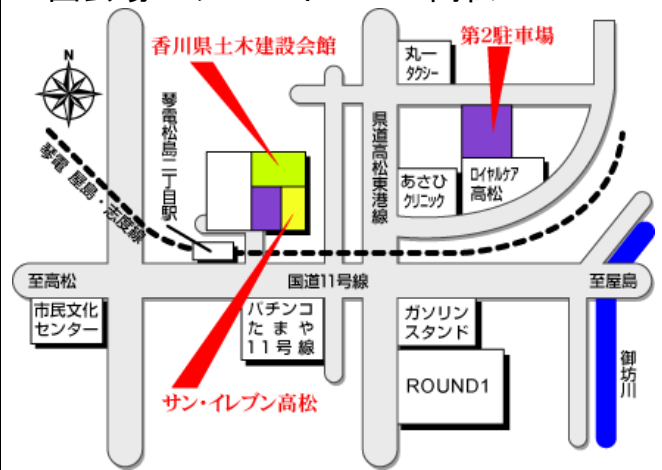

中部会場：東海工業専門学校 金山校

名鉄本線「金山駅」、JR「金山駅」より北へ徒歩4分
地下鉄名城線「金山駅」下車 市民会館出口よりすぐ

近畿会場：新梅田研修センター

JR「大阪駅」より徒歩約15分
JR「福島駅」より徒歩約10分
阪急電鉄「梅田駅」より徒歩約15分

中国会場：RCC文化センター

●広島駅（南口・在来線口）から徒歩10分
●広電銀山町電停から徒歩5分

四国会場：サン・イレブン高松

電車
コトデン高松築港駅より瓦町駅乗り替え「志度線」にて「松島二丁目駅」で下車。すぐ目の前。
築港駅より約15分。